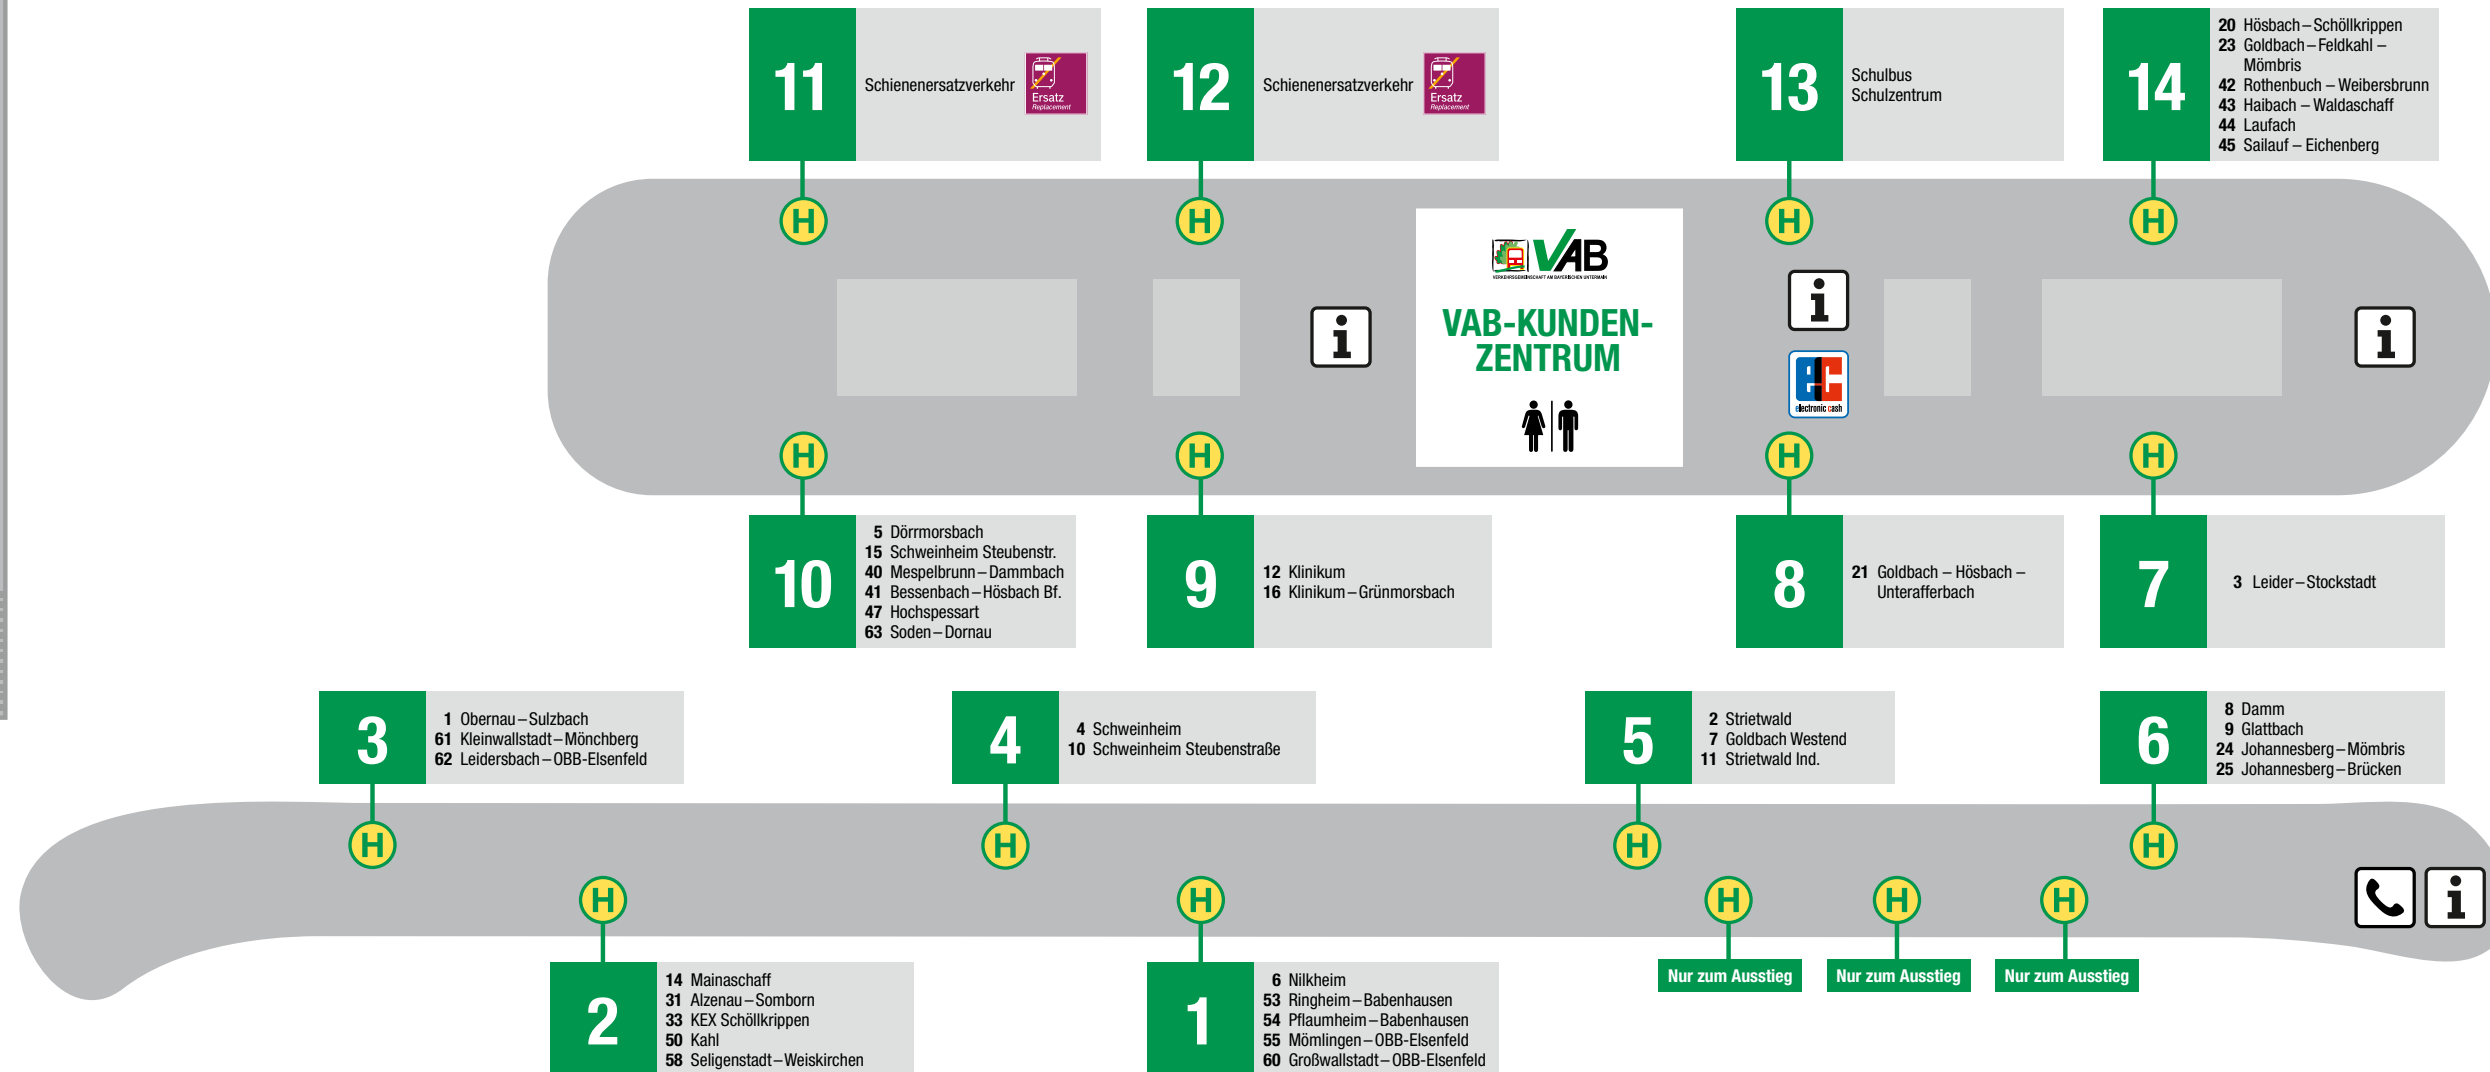

# REGIONALER OMNIBUSBAHNHOF – ASCHAFFENBURG (ROB)

Dämmer Steg

Ludwigstraße

Zu den Zügen